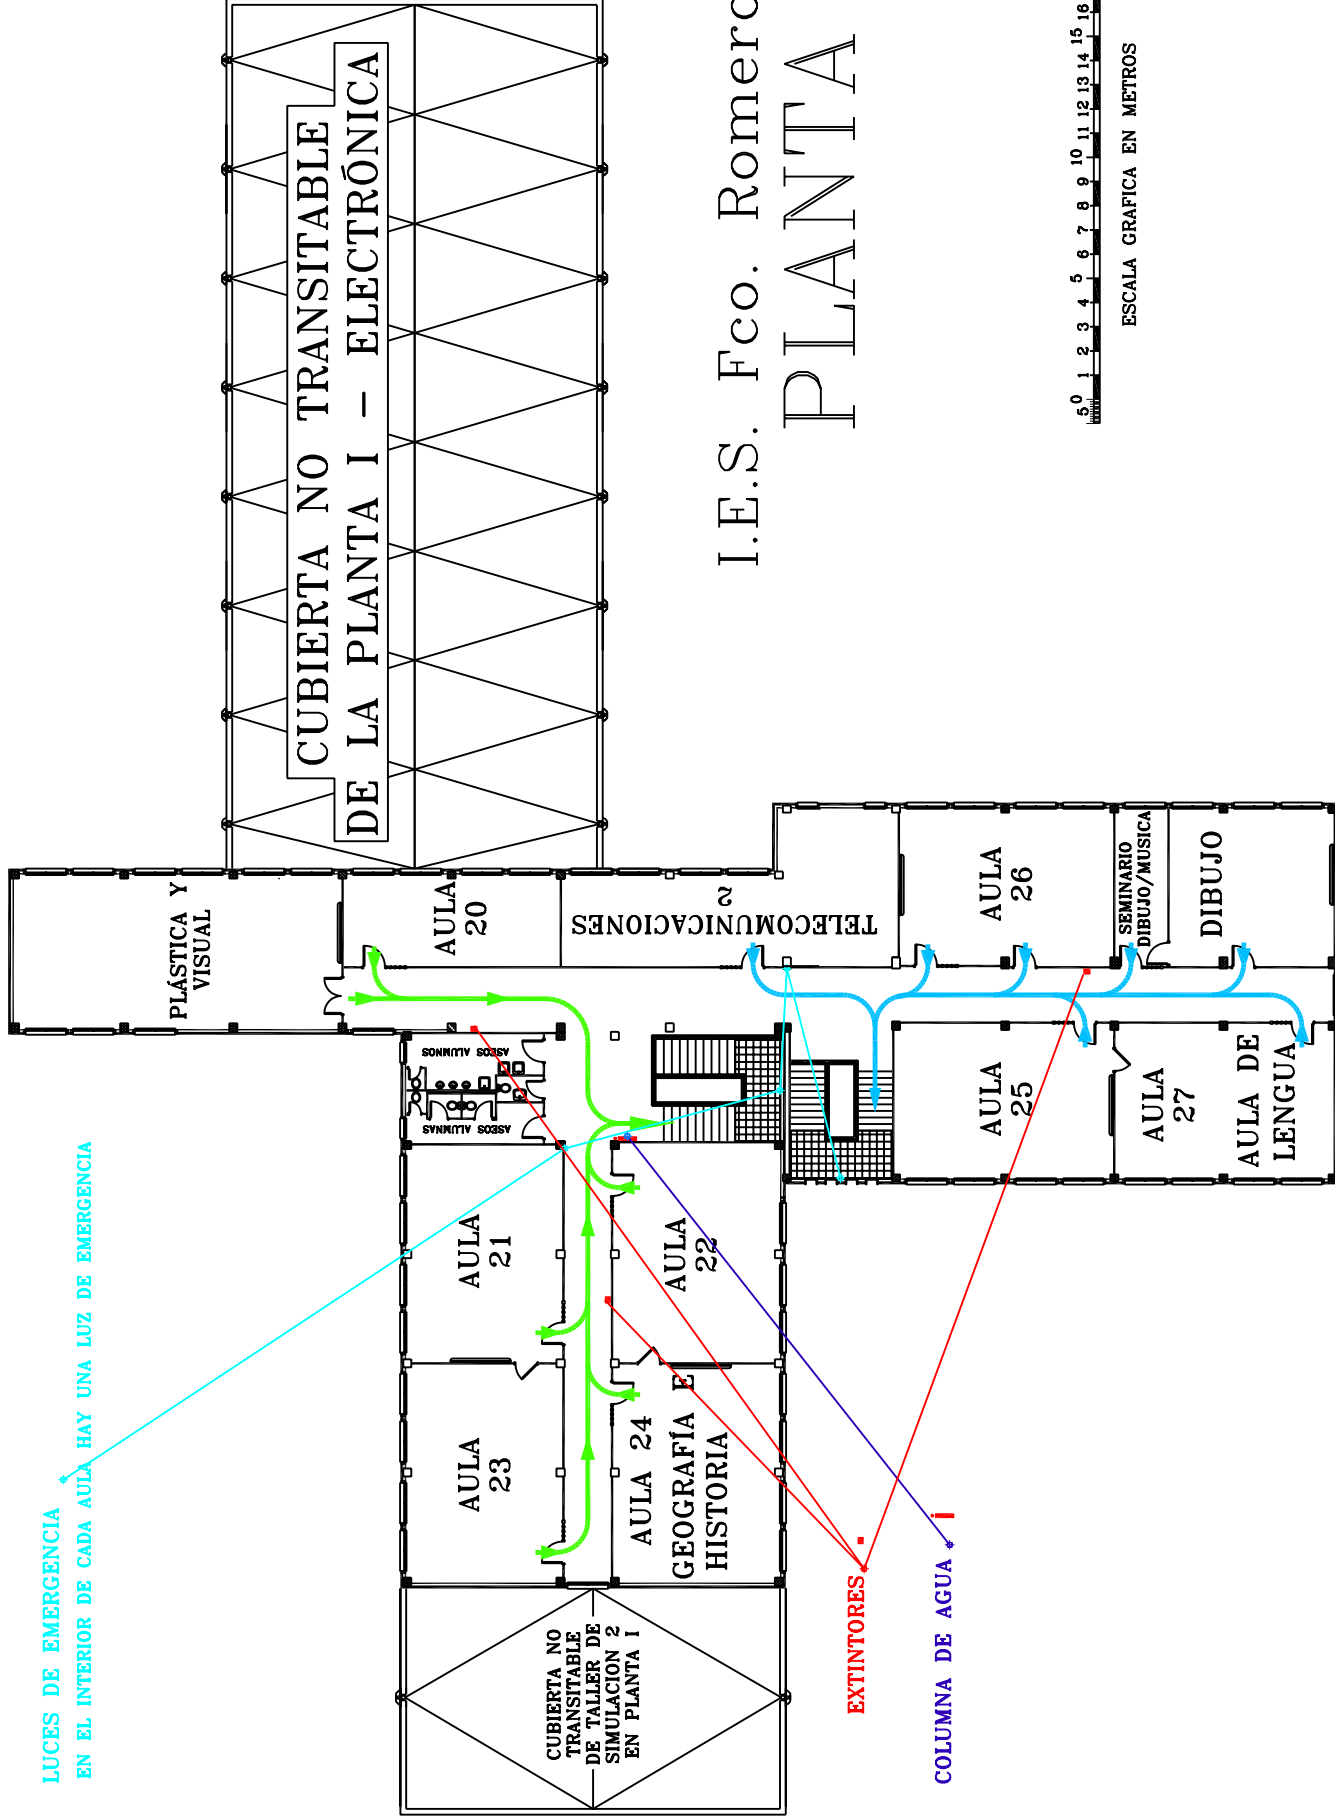

LUCES DE EMERGENCIA  
EN EL INTERIOR DE CADA AULA HAY UNA LUZ DE EMERGENCIA

# I.E.S. Fco. Romero Vargas PLANTA II

DIBUJADO	OCT/93	J.M.VIDAL	I.E.S. FCO. ROMERO VARGAS JEREZ DE LA FRONTERA
MODIFICADO	ABR/05	J.M.VIDAL	
<b>SALIDAS DE EMERGENCIA</b>			